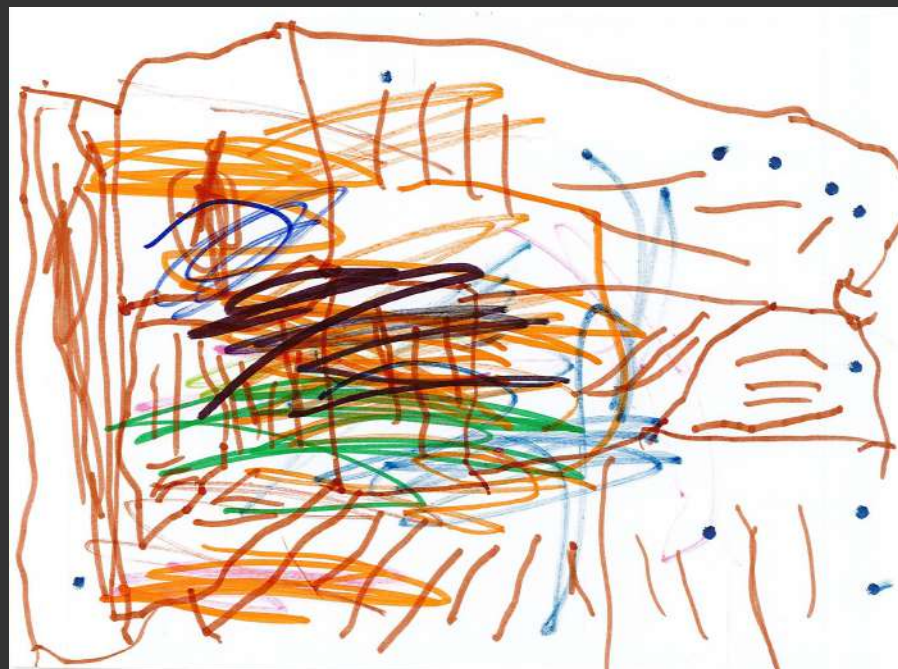

Daphné, 3 ans 11 mois