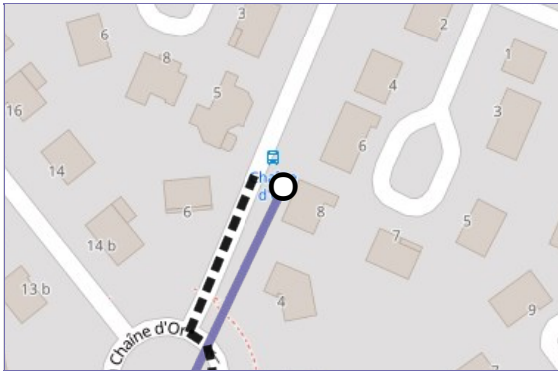

tram A B TRAM-NEUFCHATEL<->HOPITAL DEBRE/GARE CHAMPAGNE TGV

 Vers **NEUFCHATEL**

 Durée : **21min**

8h02

 Descendre à : **OPERA CATHEDRALE REIMS**

 Distance : **99m**

 Durée : **2min**

8h17

 Correspondance à : **CARNOT REIMS**

8 08-LA COUTURELLE <=> CHAMP PAVEAU

Vers **LA COUTURELLE**

Durée : **14min**

8h31

Descendre à : **CHAÎNE D'OR BETHENY**

Distance : **263m**

Durée : **3min**

Détail

- CHEMIN DE SAINT-ÉTIENNE BETHENY
- PLACE DE LA CHAÎNE D'OR BETHENY
- ALLÉE DU CHÂTEAU DE RUFFY BETHENY
- ALLÉE DES PÂQUERETTES BETHENY

8h35

Arriver à : **PRIMAIRE LES EQUIERNOLLES BETHENY**

Tramway Marche Bus