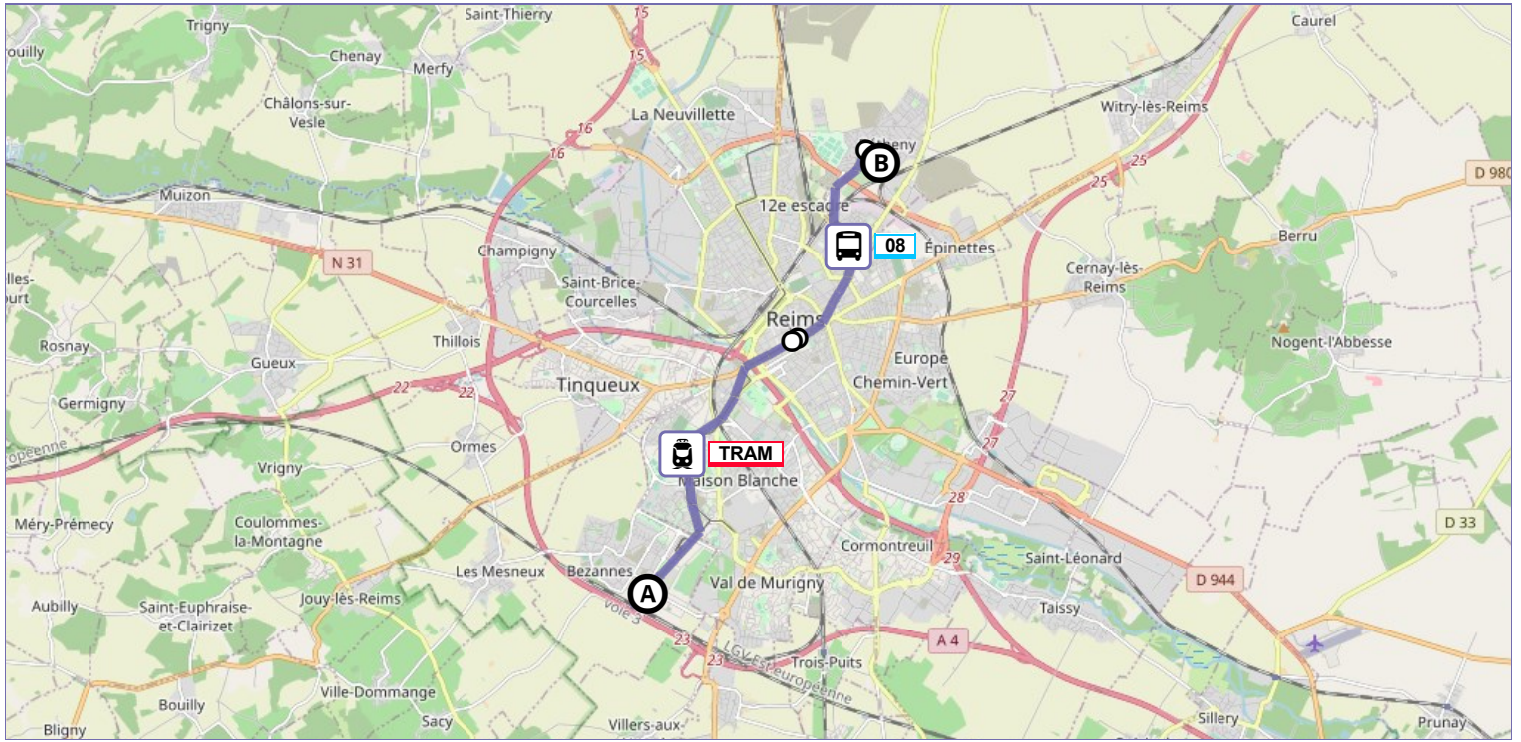

tram A B TRAM-NEUFCHATEL<->HOPITAL DEBRE/GARE CHAMPAGNE TGV

 Vers **NEUFCHATEL**

 Durée : **21min**

8h02

 Descendre à : **OPERA CATHEDRALE REIMS**

 Distance : **99m**

 Durée : **2min**

8h17

 Correspondance à : **CARNOT REIMS**

8 08-LA COUTURELLE <=> CHAMP PAVEAU

Vers **LA COUTURELLE**

Durée : **14min**

8h31

Descendre à : **CHAÎNE D'OR BETHENY**

Distance : **263m**

Durée : **3min**

Détail

- CHEMIN DE SAINT-ÉTIENNE BETHENY
- PLACE DE LA CHAÎNE D'OR BETHENY
- ALLÉE DU CHÂTEAU DE RUFFY BETHENY
- ALLÉE DES PÂQUERETTES BETHENY

8h35

Arriver à : **PRIMAIRE LES EQUIERNOLLES BETHENY**

Tramway Marche Bus

Bilan carbone : en effectuant ce trajet, vous n'émettez pas de CO₂. [En savoir plus](#)

Plan du trajet

^ Légende

Ⓐ Départ

Ⓑ Arrivée

📶 temps réel

○ Arrêt/Gare

■ ■ ■ Marche