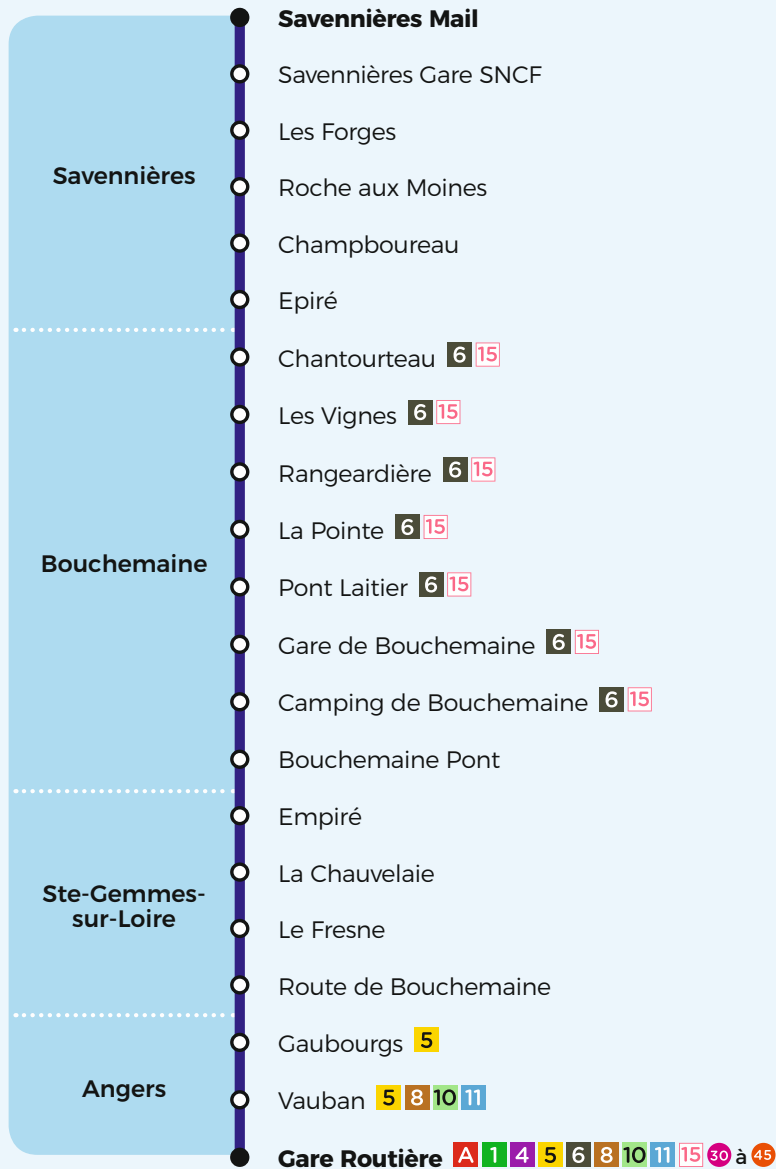

37

ANGERS -
2ème couronne

Horaires

Du 6 Juillet au 1er septembre 2019

VOYAGER
ENSEMBLE

37

Savennières
Bouchemaine

A

Angers Les Gares

RESTEZ CONNECTÉ
À VOTRE RÉSEAU

Agence clientèle Irigo
Place Lorraine à Angers

02 41 33 64 64

www.irigo.fr

@irigobustram

Appli Irigo

Horaires fournis à titre indicatif. Ceux-ci peuvent évoluer en fonction des aléas de circulation.