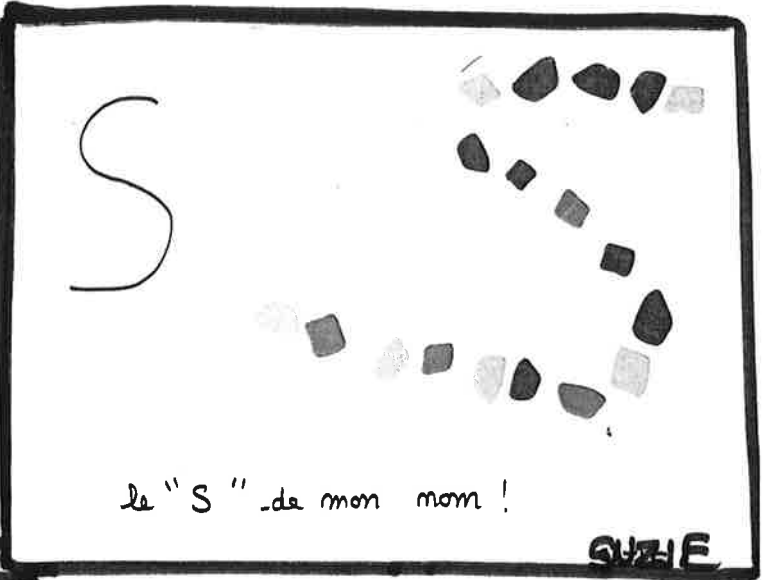

# Ma bonne idée !

MARGOT 10/11/17

MARGOT 14/11/17

DES LIGNES DEBOUT ET COUCHEES

" Pareil des 2 -côtés ! "

un château  
 JOLYNE 08 NOV 2007

Papa et maman sont à la maison

\* rythme R/V  
 \* " Pareil des 2 côtés "

MARGOT 07 NOV 2007

Des -craie  
"Presque pareil  
des 2 cotes!"

23 NOV. 2017

**DIEGO**

le "S" de mon mom!

**GABRIEL**

Des lignes de tourbillons

TIMEO 17 NOV. 2017